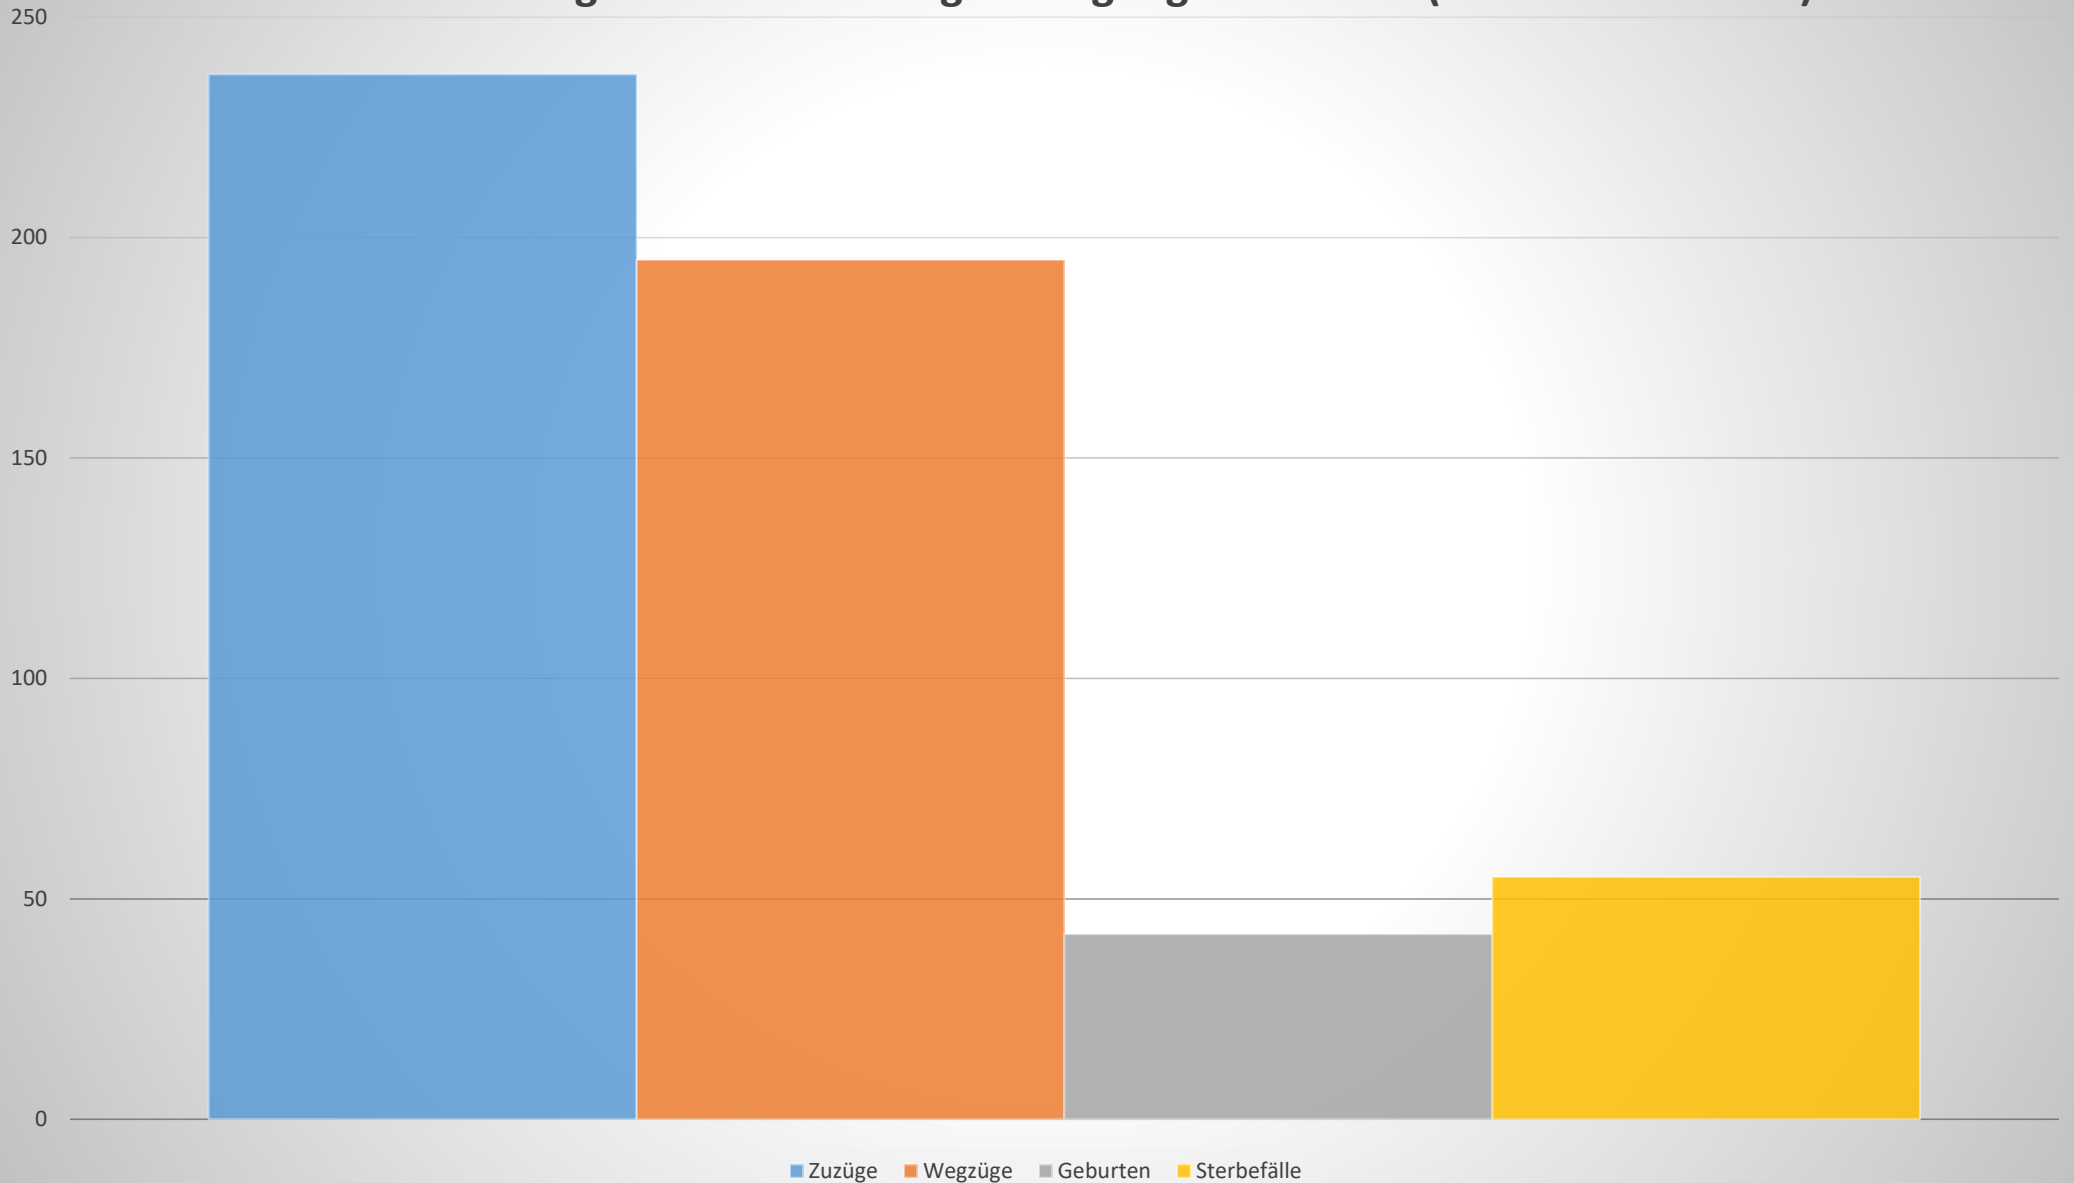

Bevölkerungs- und Wanderungsbewegung im Februar (Stand: 29.02.2024)

Quelle: Einwohnermeldeamt der Stadt Weiden i.d.OPf.